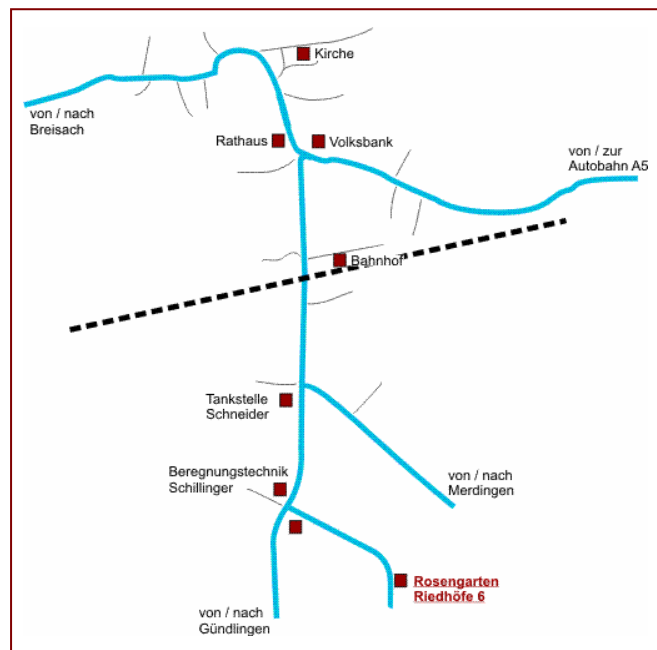

Anfahrtsbeschreibung:

Ihringen liegt am südlichen Rand des Kaiserstuhls.
Von der Autobahn A5 erreichen Sie Ihringen über die Abfahrt Freiburg Mitte.
Über Umkirch und Gottenheim gelangen Sie nach Ihringen.

Von der A5 kommend erreichen Sie Ihringen über die Wasenweilerstrasse. An der rechtsabbiegenden Vorfahrt ('rechts eine Volksbank') biegen Sie links in die Eisenbahnstrasse ein. Nach dem Überqueren der Bahngleise, biegen Sie 200 m nach der 'Tankstelle Schneider' erneut links (gegenüber 'Beregnungstechnik Schillinger') zu den Riedhöfen ab.

Anfahrtspläne:

Anfahrtsplan

Ortsplan